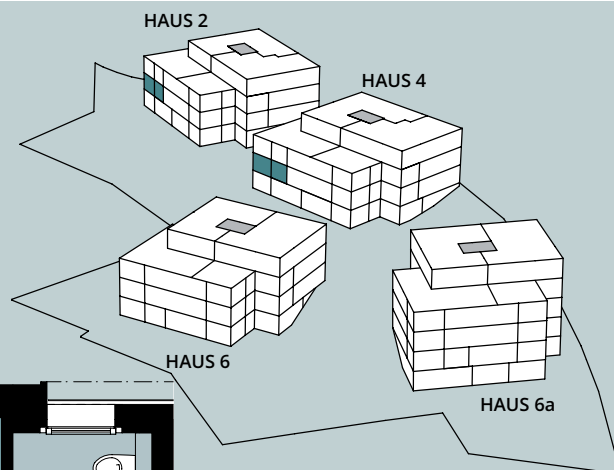

4½-zimmer-wohnungen

HAUS 2	2-103	1. Obergeschoss
HAUS 4	4-103	1. Obergeschoss

Wohnfläche	120.0 m ²
Loggia	15.0 m ²